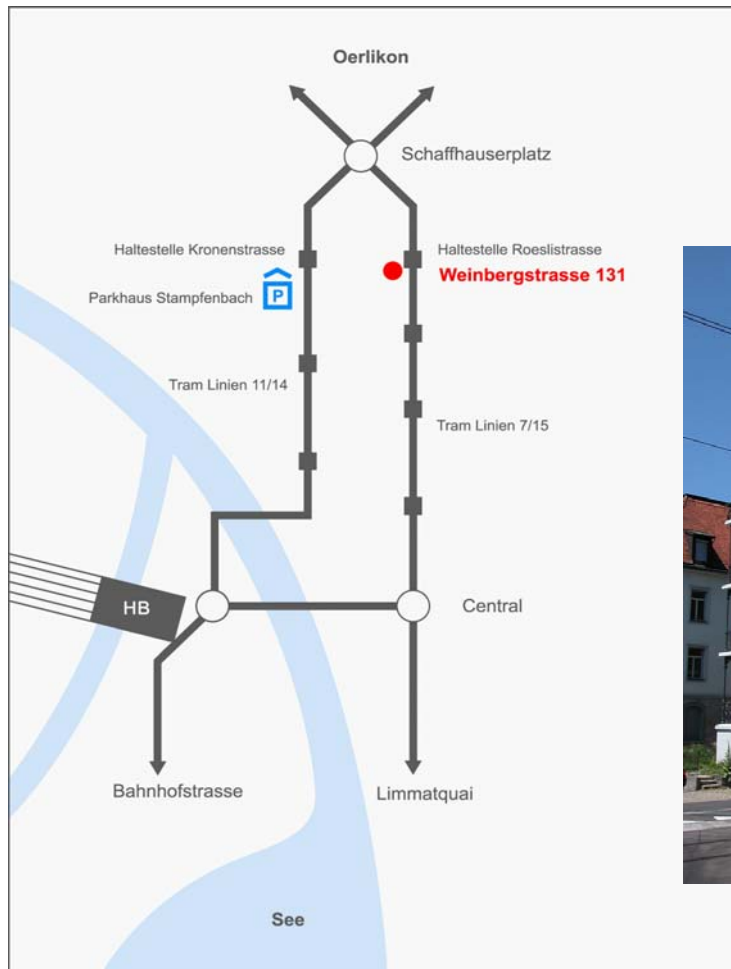

## So finden Sie uns

## Öffentlicher Verkehr

- Ab Hauptbahnhof: Tramlinien 11 und 14 Richtung Oerlikon bis "Kronenstrasse", 200 Meter zu Fuss bis Ecke Weinbergstrasse/Röslistrasse
- Ab Bahnhofstrasse: Tramlinie 7 Richtung Stettbach bis "Röslistrasse"
- Ab Central: Tramlinien 7 Richtung Stettbach und 15 Richtung Bucheggplatz/Oerlikon bis "Röslistrasse"

## Auto

Die nächstgelegenen Parkmöglichkeiten bestehen im Parkhaus Stampfenbach oder in der blauen Zone im Quartier.